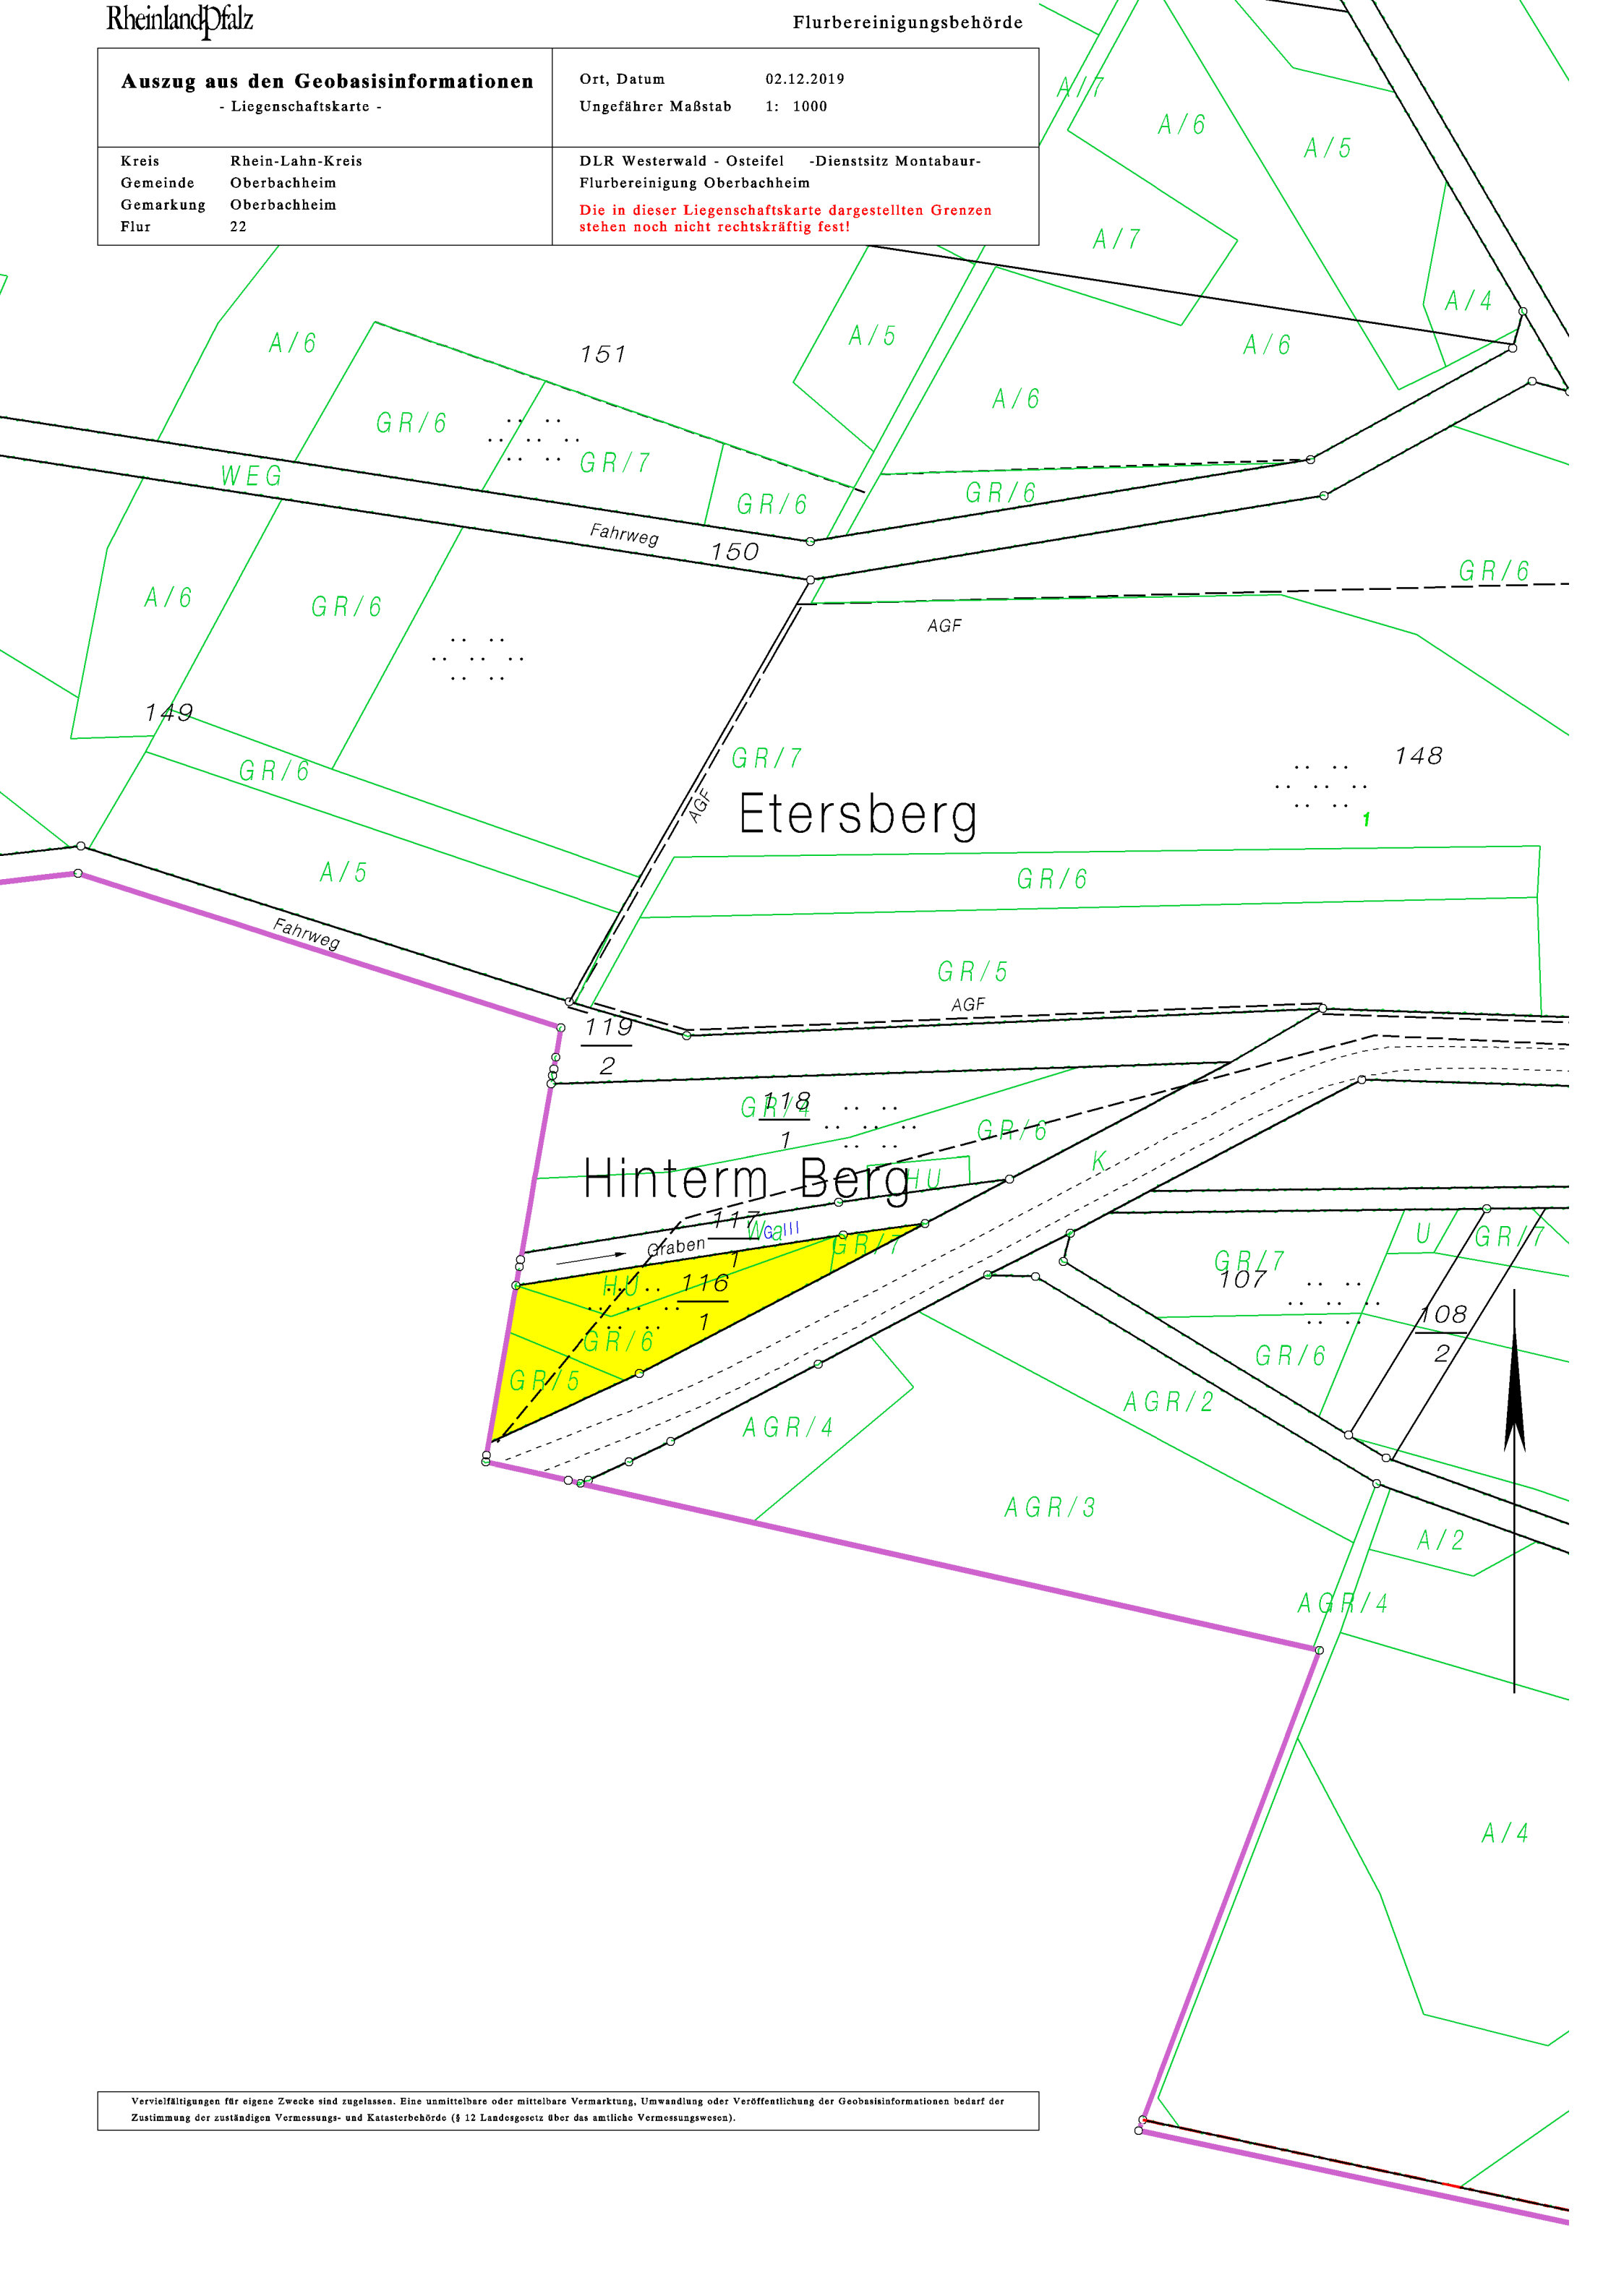

Auszug aus den Geobasisinformationen - Liegenschaftskarte -		Ort, Datum	02.12.2019
		Ungefäher Maßstab	1: 1000
Kreis	Rhein-Lahn-Kreis	DLR Westerwald - Osteifel - Dienstszitz Montabaur- Flurbereinigung Oberbachheim	
Gemeinde	Oberbachheim		
Gemarkung	Oberbachheim		
Flur	22	Die in dieser Liegenschaftskarte dargestellten Grenzen stehen noch nicht rechtskräftig fest!	